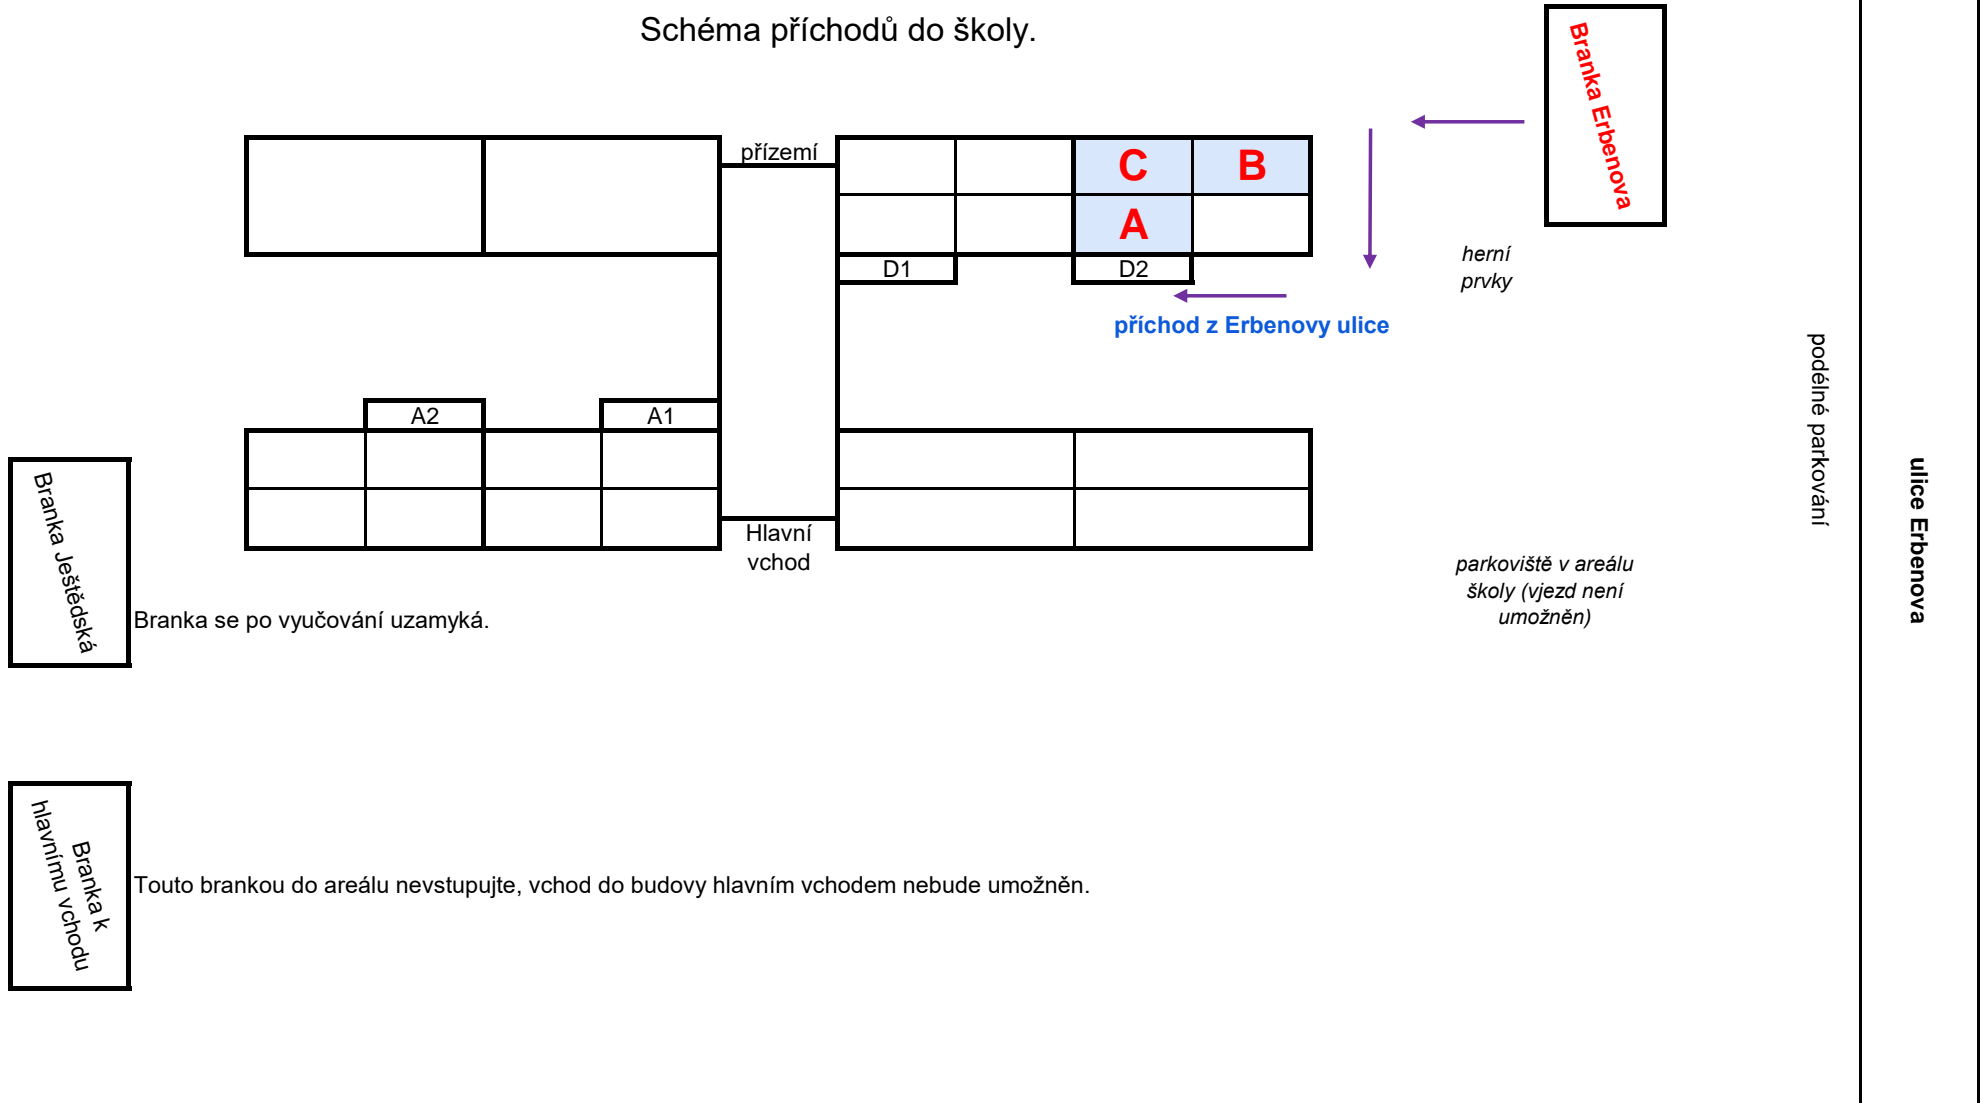

### Schéma příchodů do školy.

Branka se po vyučování uzamyká.

Touto brankou do areálu nevstupujte, vchod do budovy hlavním vchodem nebude umožněn.

parkoviště v areálu školy (vjezd není umožněn)

podélné parkování

ulice Erbenova

Branka Erbenova

Branka Ještěpská

Branka k hlavnímu vchodu